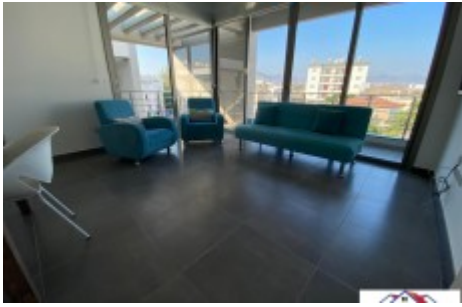

GÃ¶nyeli Kiralk Daire

GÃ¶nyeli

35.2145138, 33.302562

Overview

Đ%Đ°Ń€ŃfĐ³: KKTC	Đ;Đ;Đ°Đ»Ń€Đ½Đ, : 2+1	Đ;Ń,Đ%Đ,Đ½Đ%Ń•Ń,Ń€Đ°Ń€ĐμĐ½Đ´Ń«
Đ;Ń,Đ%Đ,Đ½Đ%Ń•Ń,Ń€Đ°Ń€ĐμĐ½Đ´Ń«		

Agent Details

Name: Musa Oytun

ĐꜧĐµĐ»ĐµÑ,,Đ¾Đ½: +90 542 850 00 00