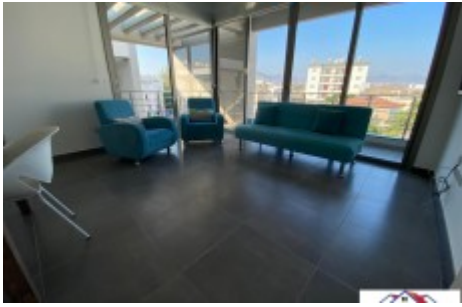

Gönyeli Kiralık Daire

Gönyeli

35.2145138, 33.302562

Overview

Ծ՝Ծ՝ՆԵՆԻԳԾ՝: KKTC	ԾԻԾԶԾ՝Ծ՝ՆՆԵԾԻԶԾ, : 2+1	ԾԻՆ,Ծ՝Ծ,Ծ՝Ծ՝Ն՝Ն,ՆՆԵ Ծ՝ՆԵԾԻԾ՝Ծ՝Ն՝
ԾԻՆ,Ծ՝Ծ,Ծ՝Ծ՝Ն՝Ն,ՆՆԵ Ծ՝ՆԵԾԻԾ՝Ծ՝Ն՝		